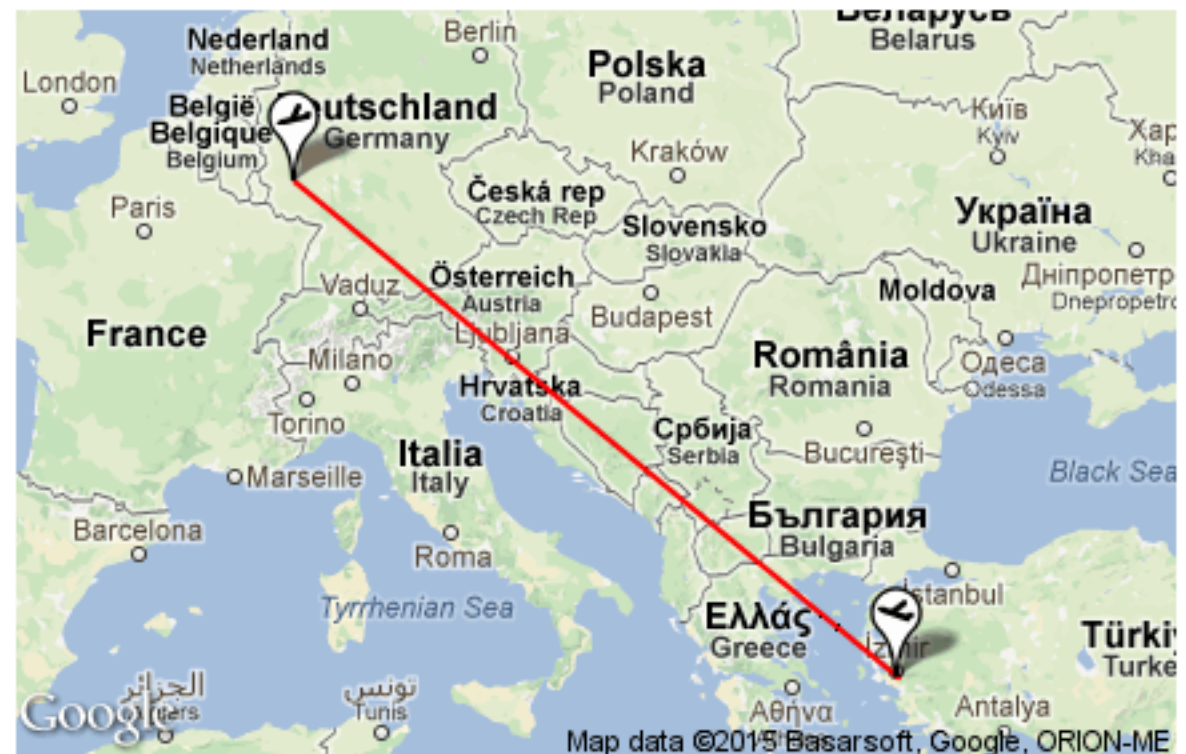

Sunexpress flüge ab Izmir (ADB) nach Hahn, Frankfurt (HHN).

SPONSORED LINKS

Wählen Sie ein Flugdatum:

FLUGPLAN

DIREKTFLÜGE:

Fr 23:45 [Izmir \(ADB\)](#) I 02:15 [Hahn, Frankfurt \(HHN\)](#)

[Sunexpress XQ 926](#) Non-stop Boeing 737-800 (738) 3:30 Effective 2015-07-24 through 2015-09-04

The flight arrives 1 day after departure.