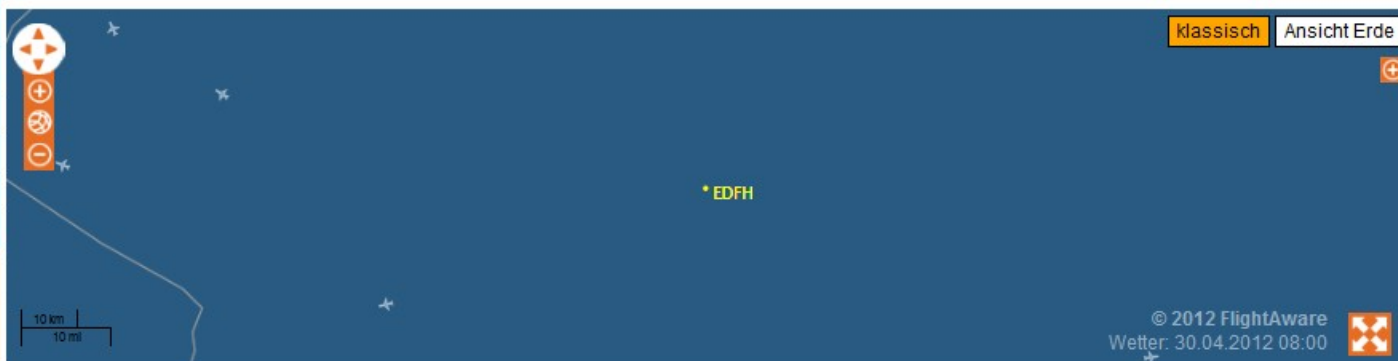

Flug-Tracker

Flughafen-Dienstleister

Wetter

Karte & Diagramm

klassisch

Ansicht Erde

© 2012 FlightAware  
Wetter: 30.04.2012 08:00

Dieser Flughafen ist im sekundären Servicebereich von FlightAware. [Hier erfahren Sie mehr über FlightAwares Berichterstattung und Servicebereiche.](#)

Ankunft (Mehr)

Flugnummer	Typ	Von	Abflug	Ankunft
GT18752	B744	Robert Gray Aaf (KGRK)	10:02 CDT	17:02 CEST
EIA1404	B742	Dover Afb (KDOV)	04:50 EDT	10:50 CEST
DAL8960	B763	Campbell Aaf Arpt (KHOP)	01:53 CDT	08:53 CEST

Abflüge (Mehr)

Flugnummer	Typ	Nach	Abflug	Ankunft
GT18759	B744	Gulfport-Biloxi Intl (KGPT)	23:19 CEST	01:22 CDT
GT18629	B744	Dover Afb (KDOV)	21:41 CEST	23:03 EDT
UAL1884	B744	March Arb (KRIV)	08:53 CEST	10:21 PDT

Unterwegs/Planmäßig nach EDFH / HHN (Mehr)

Flugnummer	Typ	Von	Abflug	Ankunft
GT18764	B744	Charleston Afb/Intl (KCHS)	18:23 EDT	08:25 CEST
EIA1440	B742	Dover Afb (KDOV)	20:57 EDT	09:53 CEST

Planmäßige Abflüge (Mehr)