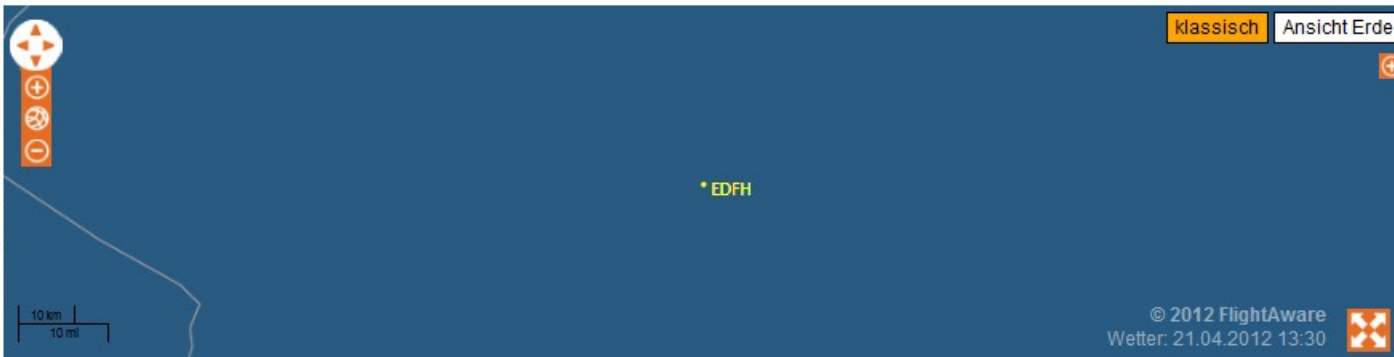

Flug-Tracker

Flughafen-Dienstleiter

Wetter

Karte & Diagramm

klassisch

Ansicht Erde

© 2012 FlightAware
Wetter: 21.04.2012 13:30

Dieser Flughafen ist im sekundären Servicebereich von FlightAware. [Hier erfahren Sie mehr über FlightAwares Berichterstattung und Servicebereiche.](#)

Ankunft (Mehr)

Flugnummer	Typ	Von	Abflug	Ankunft
DAL8958	B763	Lawson Aaf (Fort Benning) (KLSE)	14:09 EDT	20:09 CEST

Abflüge (Mehr)

Flugnummer	Typ	Nach	Abflug	Ankunft
DAL8962	A333	Bangor Intl (KBGR)	08:03 CEST	09:32 EDT
GT18735	B763	Seattle/Tacoma (KSEA)	03:23 CEST	04:35 PDT

Unterwegs/Planmäßig nach EDFH / HHN (Mehr)

Flugnummer	Typ	Von	Abflug	Ankunft
SUS887		John F. Kennedy Intl (KJFK)	Verspätet	
SUS875		John F. Kennedy Intl (KJFK)	Verspätet	
GT18628	B744	Dover Afb (KDOV)	09:55 EDT	22:47 CEST

Planmäßige Abflüge (Mehr)

Flugnummer	Typ	Nach	Abflug	Ankunft
QTR6024	B772	Doha (OTBD / DOH)	12:05 CEST	19:45 AST
GT18729	B744	Baltimore (KBWI)	19:47 CEST	21:45 EDT

- Live Flug-Tracking
- Luftfahrtfotos
- Neueste Meldungen und Schlagzeilen
- Diskussionsforum
- Flugplanung
- Pilotenliste
- Kommerzielle Dienstleistungen
- Über FlightAware
- Kontakt