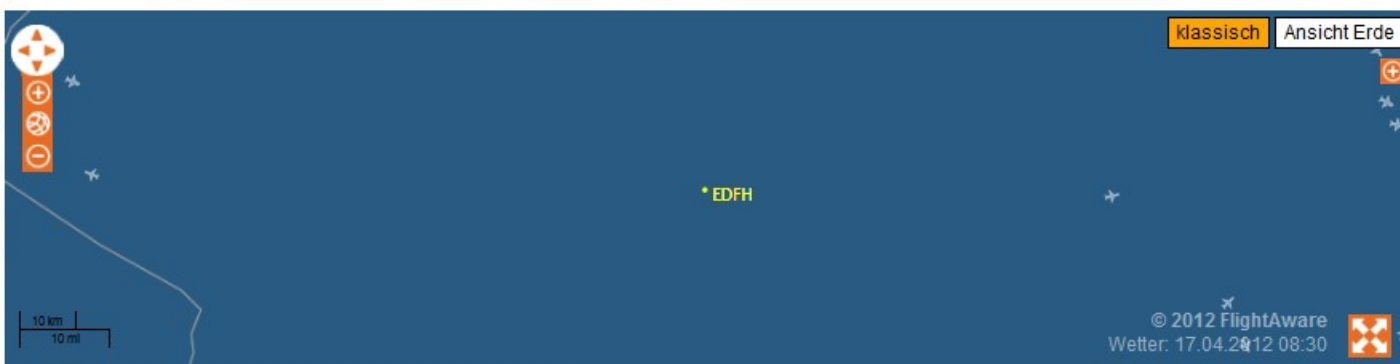

Flug-Tracker

Flughafen-Dienstleister

Wetter

Karte & Diagramm

klassisch

Ansicht Erde

Dieser Flughafen ist im sekundären Servicebereich von FlightAware. [Hier erfahren Sie mehr über FlightAwares Berichterstattung und Servicebereiche.](#)

Ankunft (Mehr)

Flugnummer	Typ	Von	Abflug	Ankommen
GT18092	B744	Joint Base Mc Guire Dix Lakehurst (KWRJ)	13:16 EDT	19:16 CEST
EIA1446	B742	Charleston Afb/Intl (KCHS)	06:18 EDT	12:18 CEST
DAL8956	B764	Norfolk Ns (Chambers Fld) (KNGU)	04:30 EDT	10:30 CEST

Abflüge (Mehr)

Flugnummer	Typ	Nach	Abflug	Ankommen
EIA1405	B742	Joint Base Mc Guire Dix Lakehurst (KWRJ)	22:04 CEST	00:50 EDT
GT14231	B744	Charleston Afb/Intl (KCHS)	16:32 CEST	19:54 EDT
GT18723	B763	Gulfport-Biloxi Intl (KGPT)	14:31 CEST	18:06 CDT

Planmäßige Abflüge (Mehr)

Flugnummer	Typ	Nach	Abflug	Ankommen
QTR6024	B772	Doha (OTBD / DOH)	01:20 CEST	09:00 AST
GT19834	B744	Dubai (OMDB / DXB)	11:50 CEST	20:40 GST

Live Flug-Tracking

Luftfahrtfotos

Neueste Meldungen und Schlagzeilen