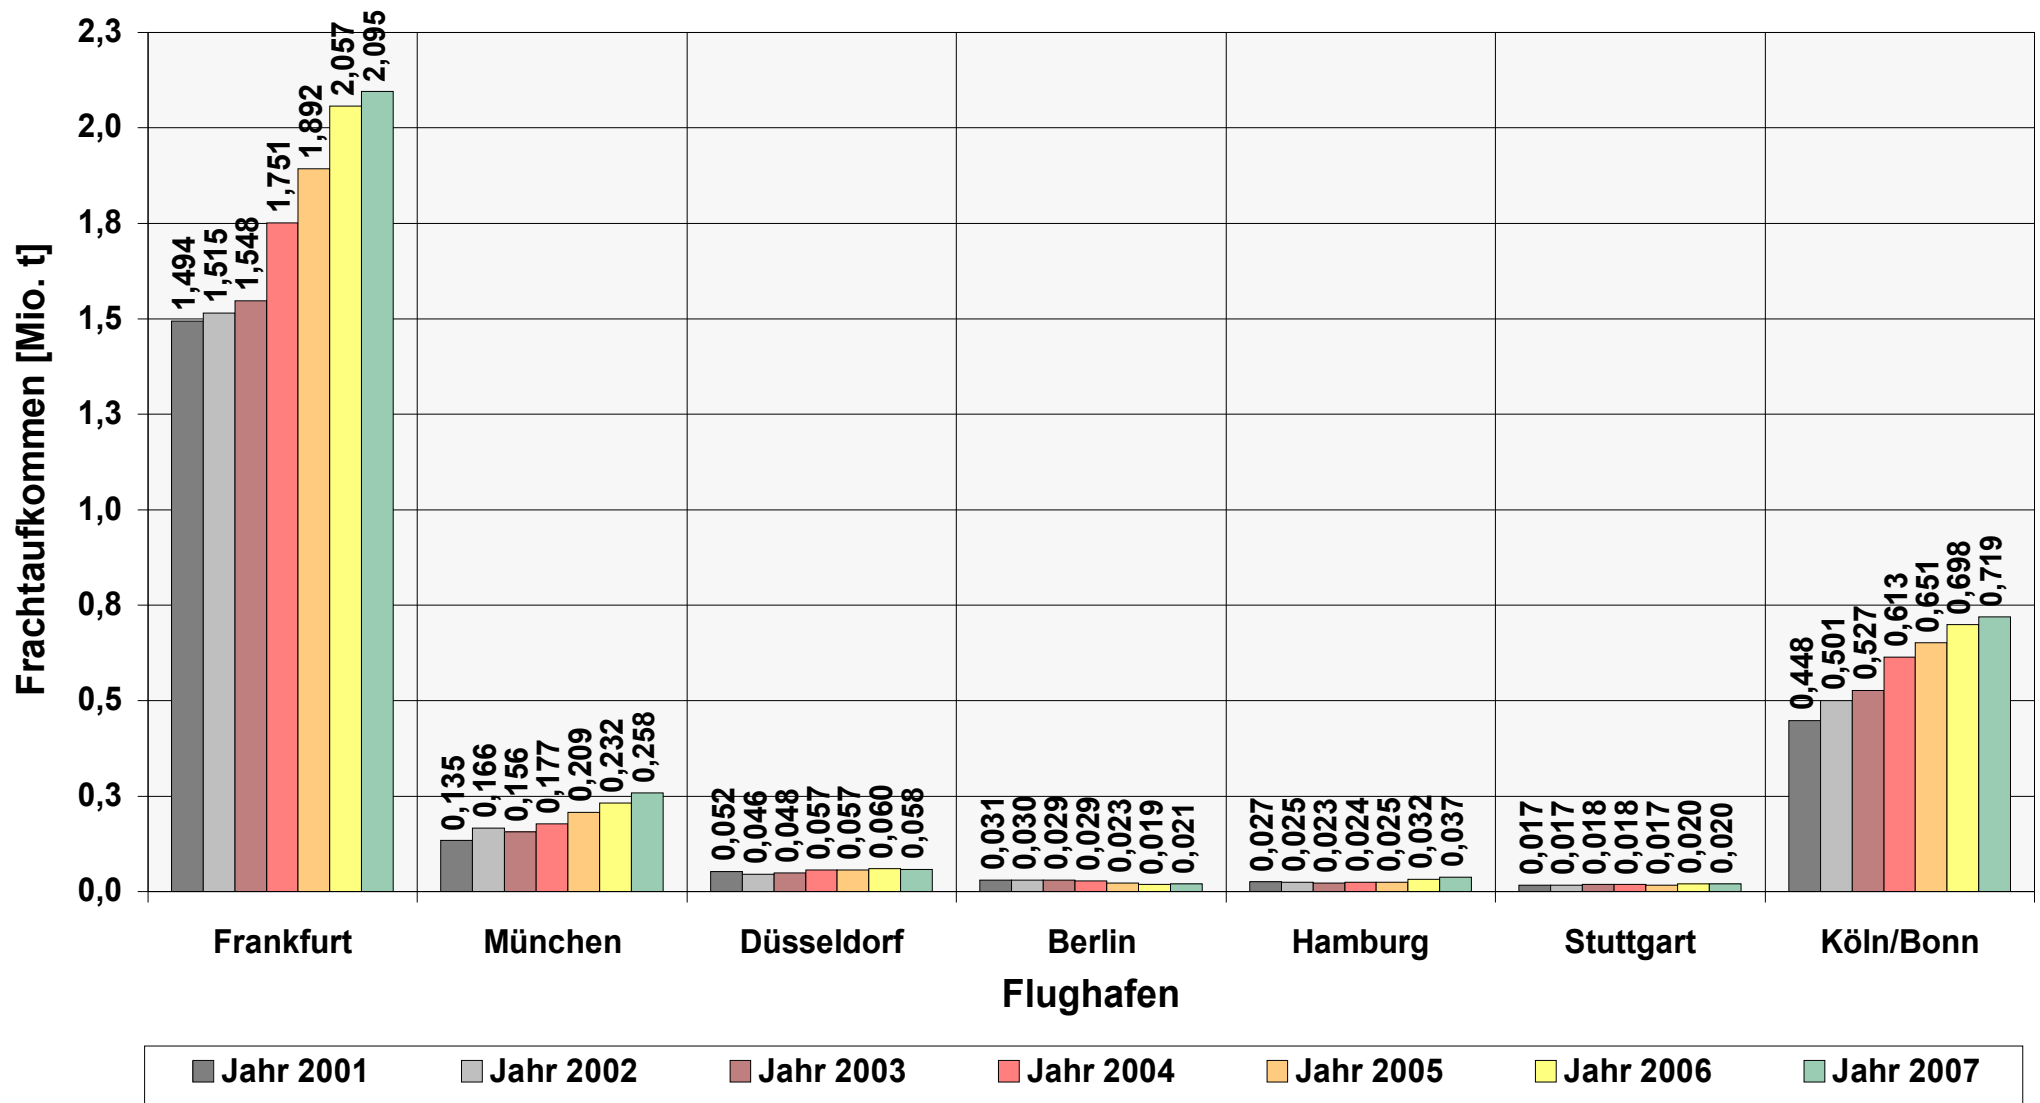

Absoluter Zuwachs an den wichtigsten deutschen Verkehrsflughäfen im Jahr 2007

Quelle: Arbeitsgemeinschaft der Deutschen Verkehrsflughäfen / Darstellung: Lärmschutzgemeinschaft Flughafen Köln/Bonn e.V.

Prozentualer Zuwachs an den wichtigsten deutschen Verkehrsflughäfen im Jahr 2007

Quelle: Arbeitsgemeinschaft der Deutschen Verkehrsflughäfen / Darstellung: Lärmschutzgemeinschaft Flughafen Köln/Bonn e.V.

Passagieraufkommen 2001 - 12/2007 der wichtigsten deutschen Verkehrsflughäfen

Quelle: Arbeitsgemeinschaft Deutscher Verkehrsflughäfen / Darstellung: Lärmschutzgemeinschaft Flughafen Köln/Bonn eV.

Frachtaufkommen 2001 - 12/2007 der wichtigsten deutschen Verkehrsflughäfen

Quelle: Arbeitsgemeinschaft Deutscher Verkehrsflughäfen / Darstellung: Lärmschutzgemeinschaft Flughafen Köln/Bonn e.V.

Verkehrseinheiten 2001 - 12/2007 an den wichtigsten deutschen Verkehrsflughäfen