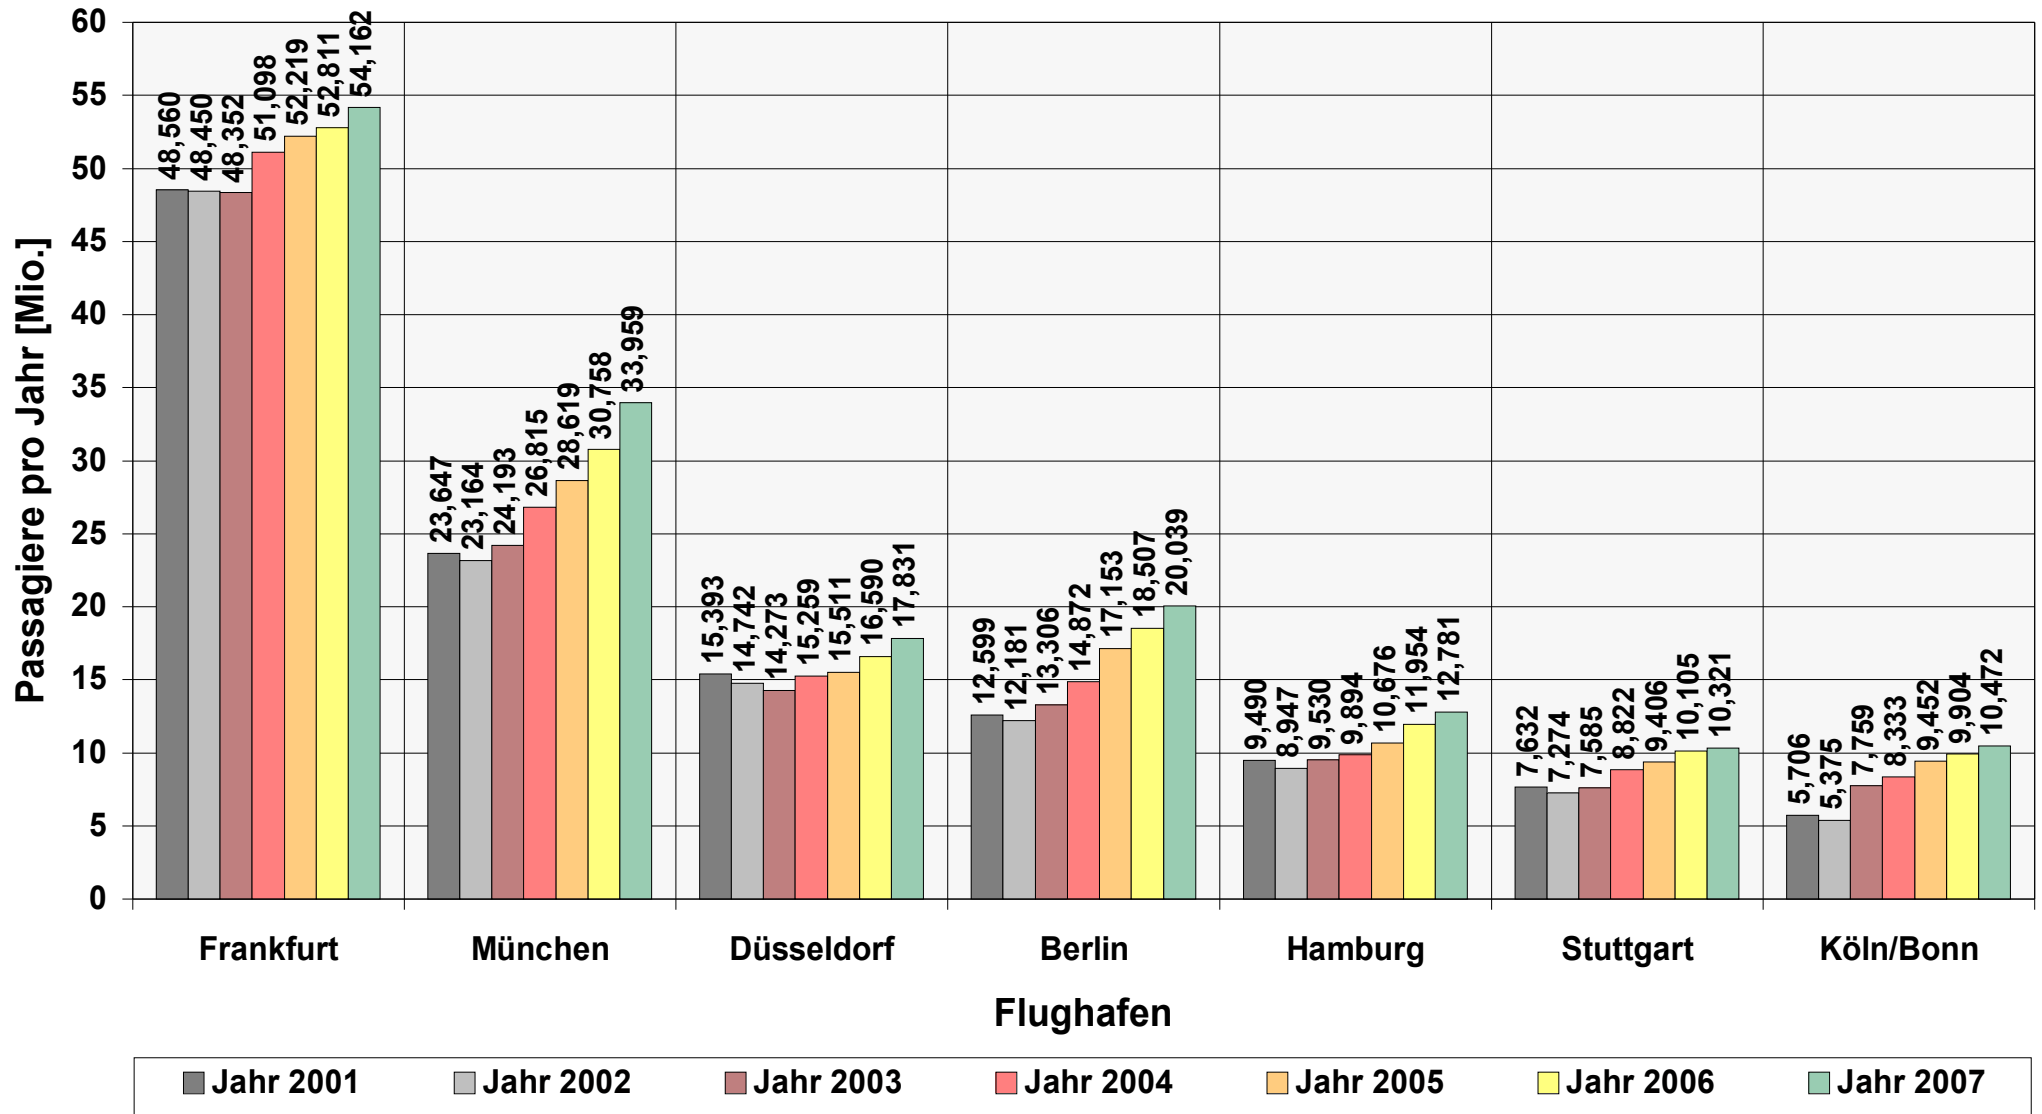

Absoluter Zuwachs an den wichtigsten deutschen Verkehrsflughäfen im Jahr 2007

Quelle: Arbeitsgemeinschaft der Deutschen Verkehrsflughäfen / Darstellung: Lärmschutzgemeinschaft Flughafen Köln/Bonn e.V.

Prozentualer Zuwachs an den wichtigsten deutschen Verkehrsflughäfen im Jahr 2007

Quelle: Arbeitsgemeinschaft der Deutschen Verkehrsflughäfen / Darstellung: Lärmschutzgemeinschaft Flughafen Köln/Bonn e.V.

Passagieraufkommen 2001 - 12/2007 der wichtigsten deutschen Verkehrsflughäfen

Quelle: Arbeitsgemeinschaft Deutscher Verkehrsflughäfen / Darstellung: Lärmschutzgemeinschaft Flughafen Köln/Bonn eV.