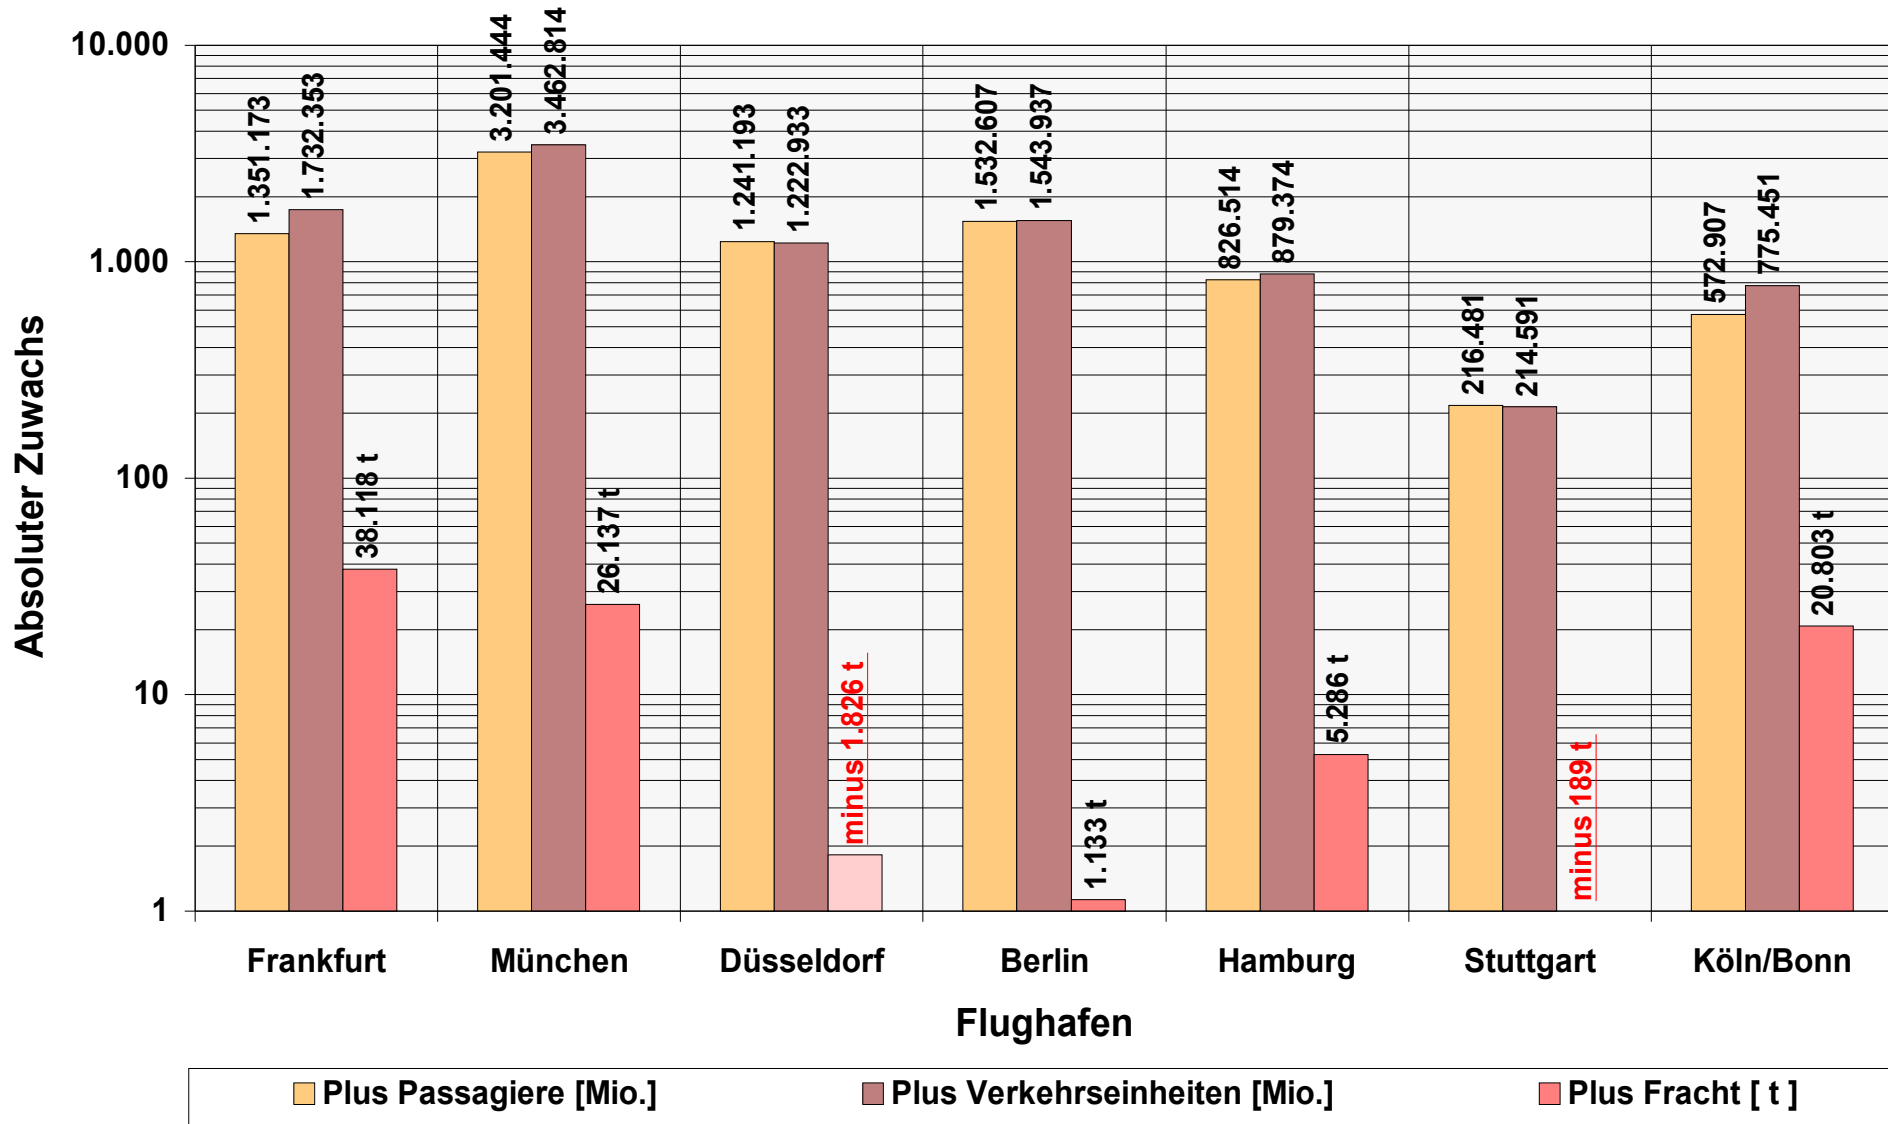

Absoluter Zuwachs an den wichtigsten deutschen Verkehrsflughäfen im Jahr 2007

Quelle: Arbeitsgemeinschaft der Deutschen Verkehrsflughäfen / Darstellung: Lärmschutzgemeinschaft Flughafen Köln/Bonn e.V.

Prozentualer Zuwachs an den wichtigsten deutschen Verkehrsflughäfen im Jahr 2007

Quelle: Arbeitsgemeinschaft der Deutschen Verkehrsflughäfen / Darstellung: Lärmschutzgemeinschaft Flughafen Köln/Bonn e.V.

Passagieraufkommen 2001 - 12/2007 der wichtigsten deutschen Verkehrsflughäfen

Quelle: Arbeitsgemeinschaft Deutscher Verkehrsflughäfen / Darstellung: Lärmschutzgemeinschaft Flughafen Köln/Bonn eV.

Frachtaufkommen 2001 - 12/2007 der wichtigsten deutschen Verkehrsflughäfen

Quelle: Arbeitsgemeinschaft Deutscher Verkehrsflughäfen / Darstellung: Lärmschutzgemeinschaft Flughafen Köln/Bonn e.V.

Verkehrseinheiten 2001 - 12/2007 an den wichtigsten deutschen Verkehrsflughäfen