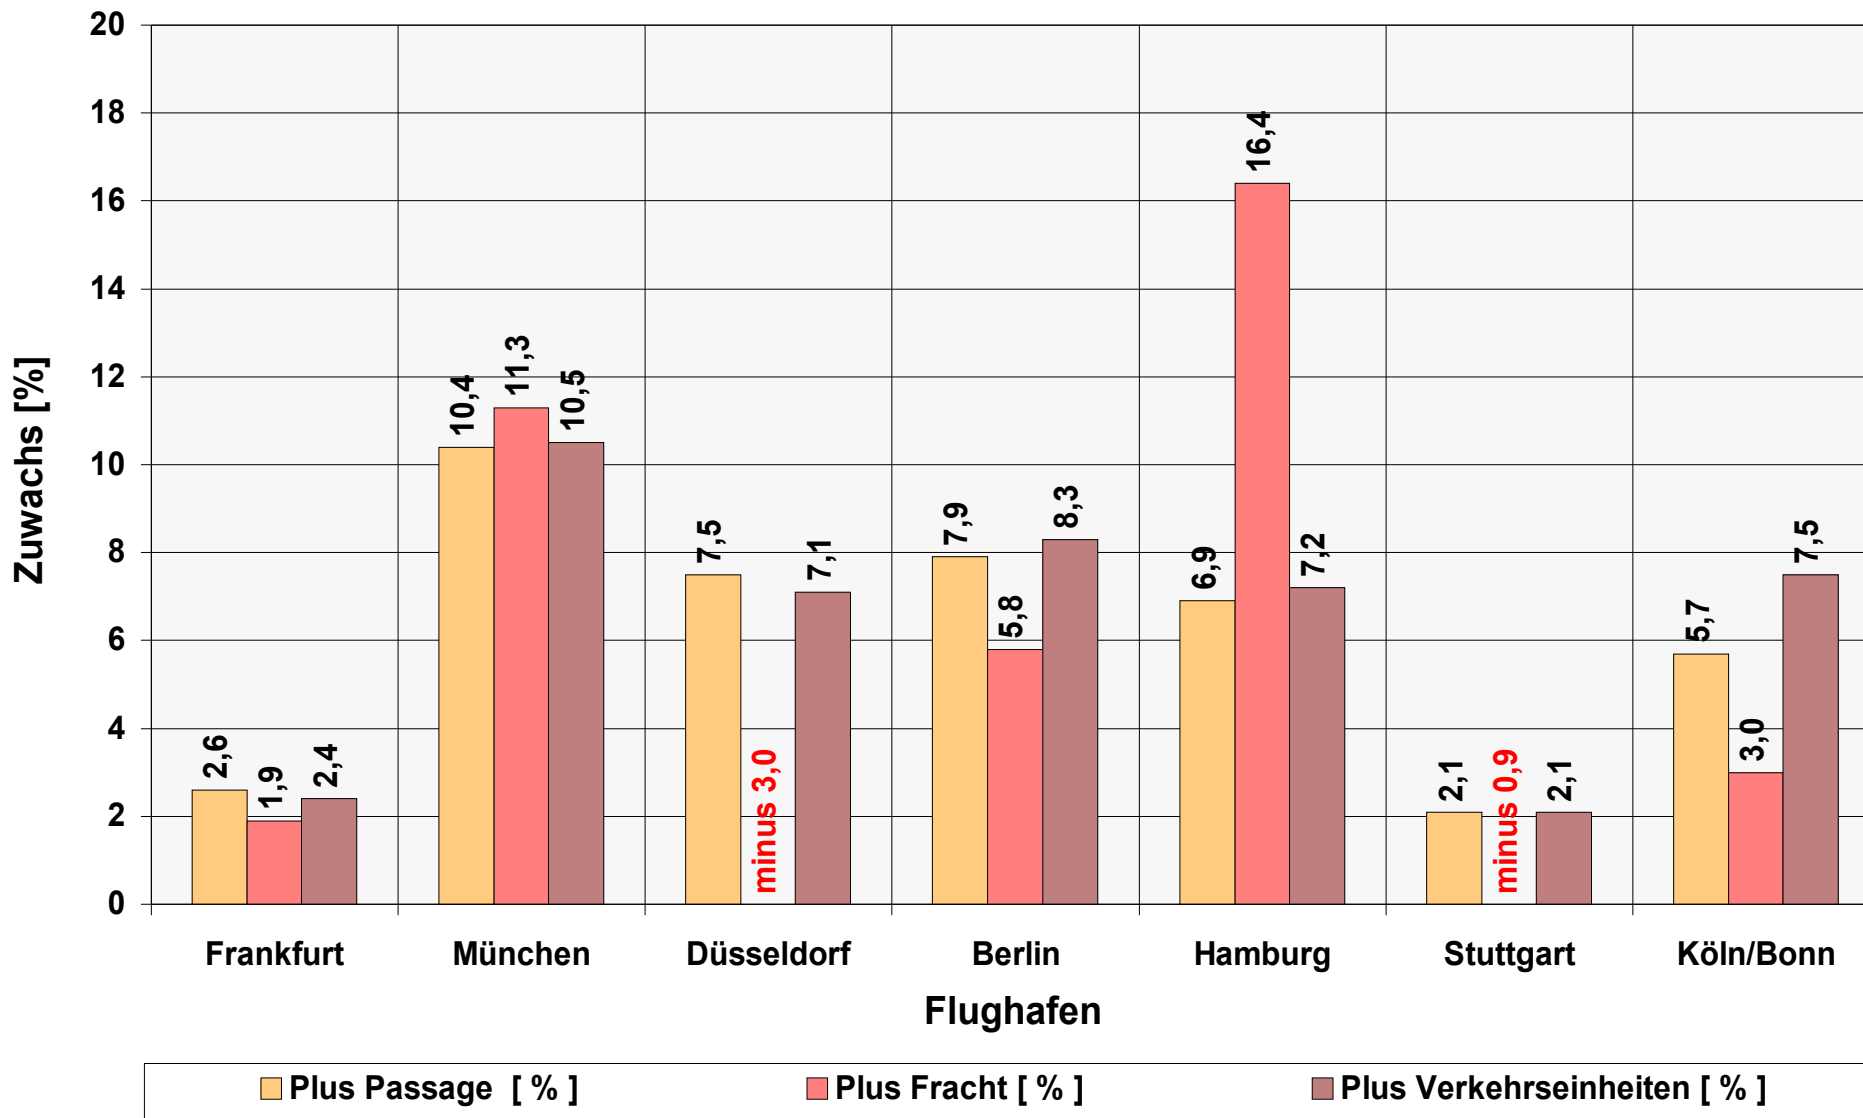

Absoluter Zuwachs an den wichtigsten deutschen Verkehrsflughäfen im Jahr 2007

Quelle: Arbeitsgemeinschaft der Deutschen Verkehrsflughäfen / Darstellung: Lärmschutzgemeinschaft Flughafen Köln/Bonn e.V.

Prozentualer Zuwachs an den wichtigsten deutschen Verkehrsflughäfen im Jahr 2007

Quelle: Arbeitsgemeinschaft der Deutschen Verkehrsflughäfen / Darstellung: Lärmschutzgemeinschaft Flughafen Köln/Bonn e.V.

Passagieraufkommen 2001 - 12/2007 der wichtigsten deutschen Verkehrsflughäfen

Quelle: Arbeitsgemeinschaft Deutscher Verkehrsflughäfen / Darstellung: Lärmschutzgemeinschaft Flughafen Köln/Bonn eV.

Frachtaufkommen 2001 - 12/2007 der wichtigsten deutschen Verkehrsflughäfen

Quelle: Arbeitsgemeinschaft Deutscher Verkehrsflughäfen / Darstellung: Lärmschutzgemeinschaft Flughafen Köln/Bonn e.V.

Verkehrseinheiten 2001 - 12/2007 an den wichtigsten deutschen Verkehrsflughäfen