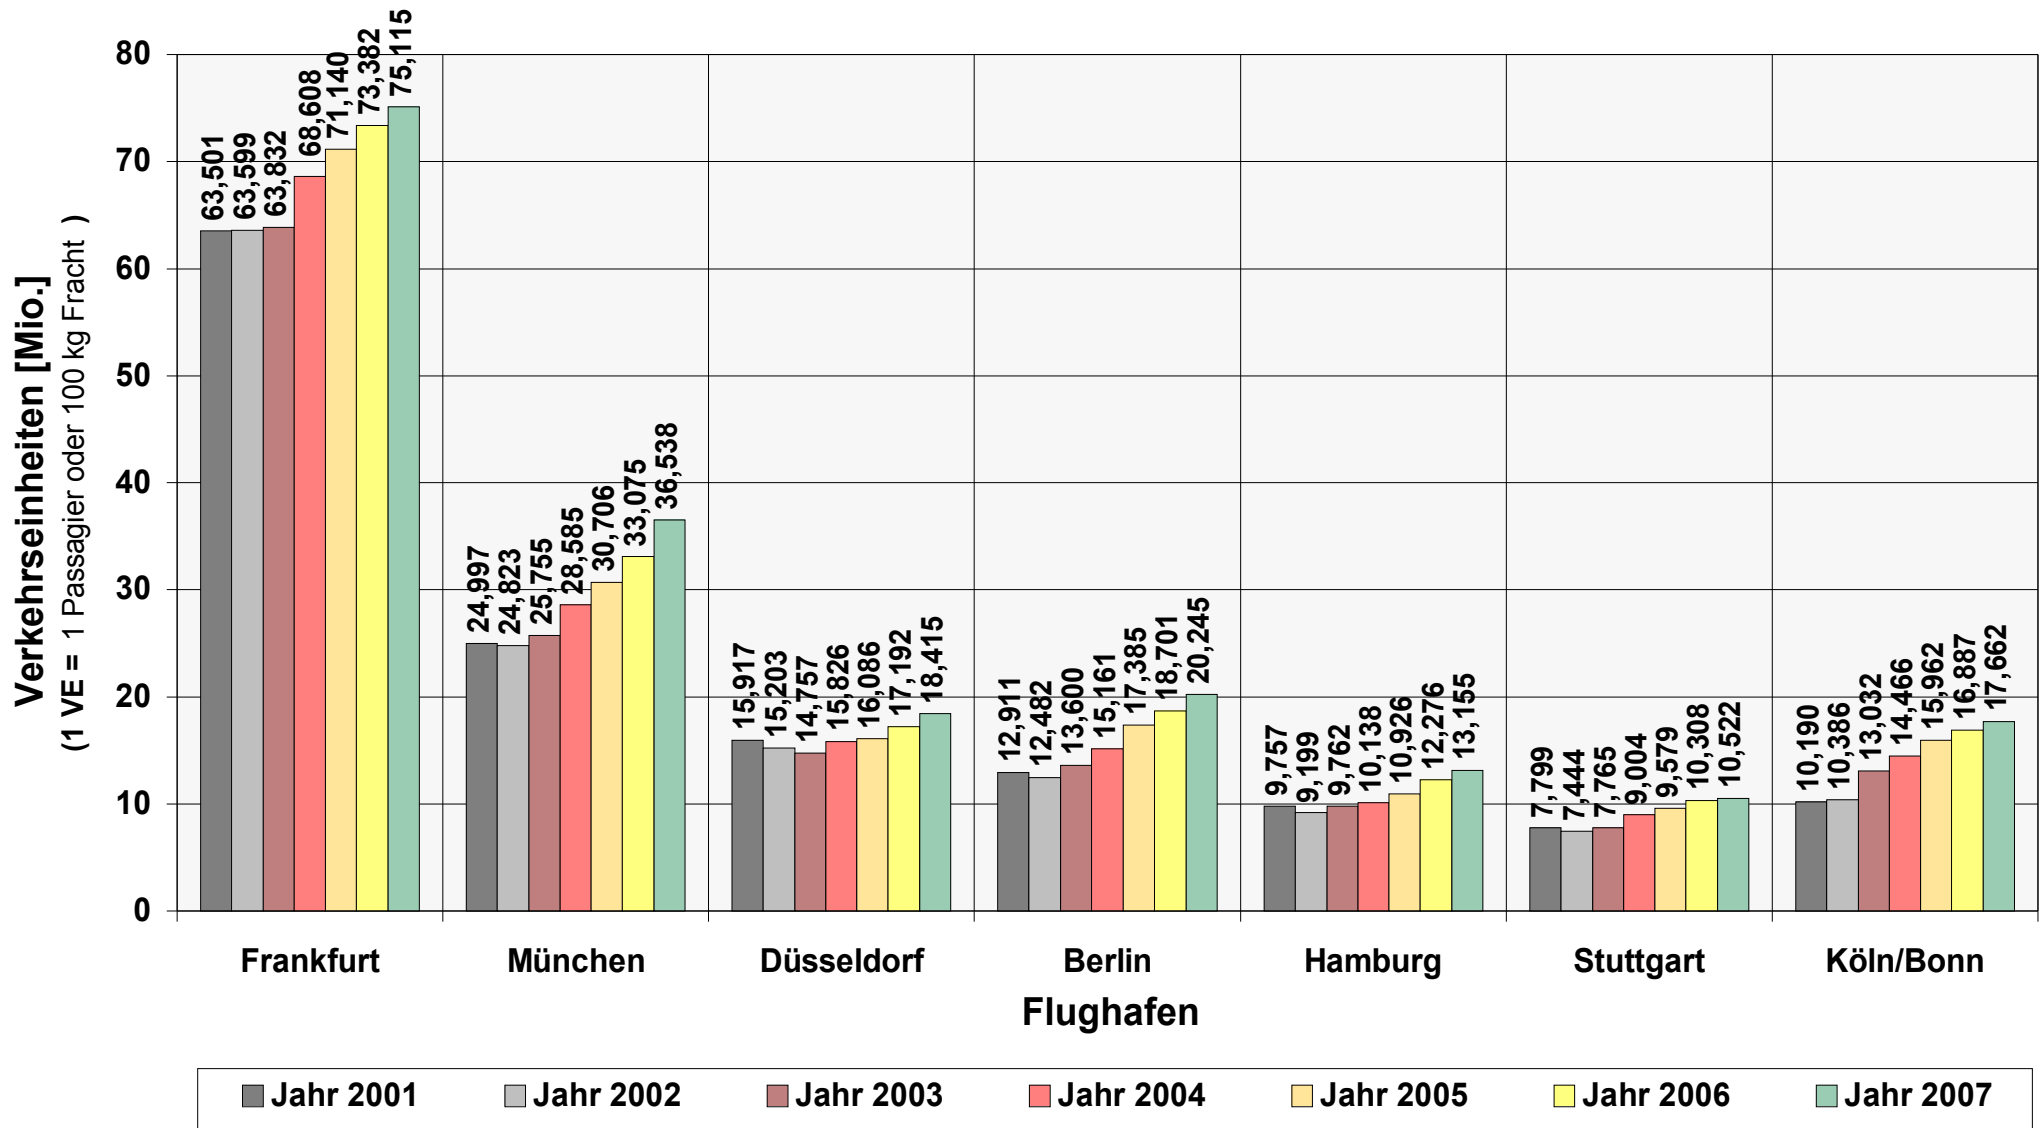

Verkehrseinheiten 2001 - 12/2007 an den wichtigsten deutschen Verkehrsflughäfen

Quelle: Arbeitsgemeinschaft Deutschen Verkehrsflughäfen / Darstellung: Lärmschutzgemeinschaft Flughafen Köln/Bonn e.V.