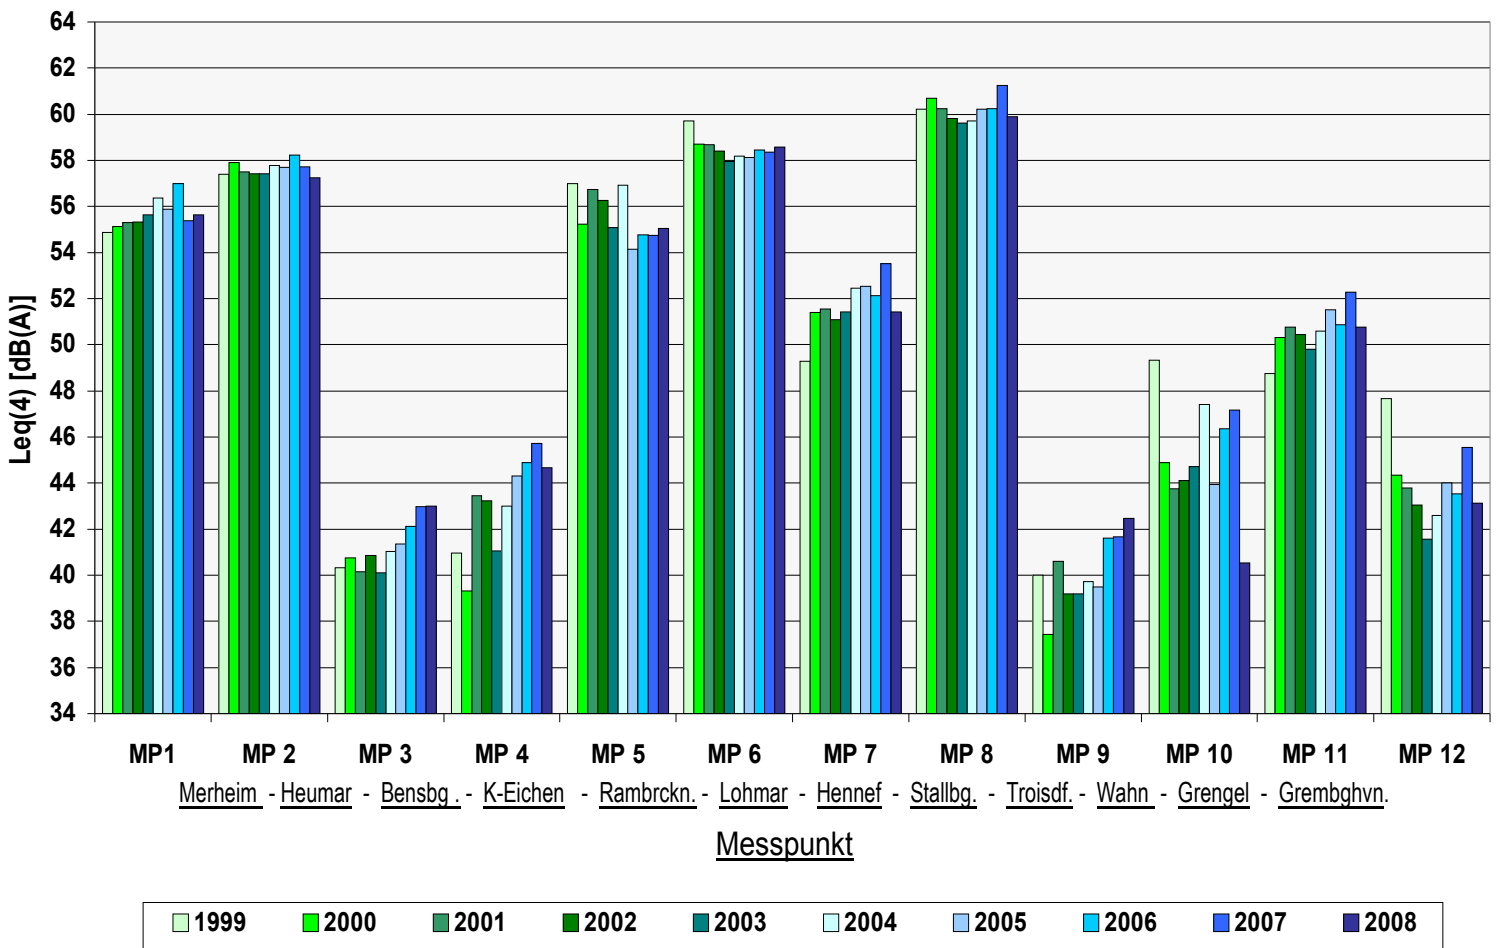

### Jahres-Dauerschallpegel Leq(4) an den FK/B Fluglärmmessstellen MP1 - MP12 von 1999 bis 12/2008

Quelle: Fluglärmberichte der FK/B / Berechnung & Darstellung: Lärmschutzgemeinschaft Flughafen Köln/Bonn e.V.

### Jahres- Leq(4)gesamt an den FK/B Fluglärmmessstellen 1 bis 12 sowie an 1,2,5,6,7,8,11 von 1999 - 12/2008

Quelle: Fluglärmberichte der FK/B / Berechnung & Darstellung: Lärmschutzgemeinschaft Flughafen Köln/Bonn