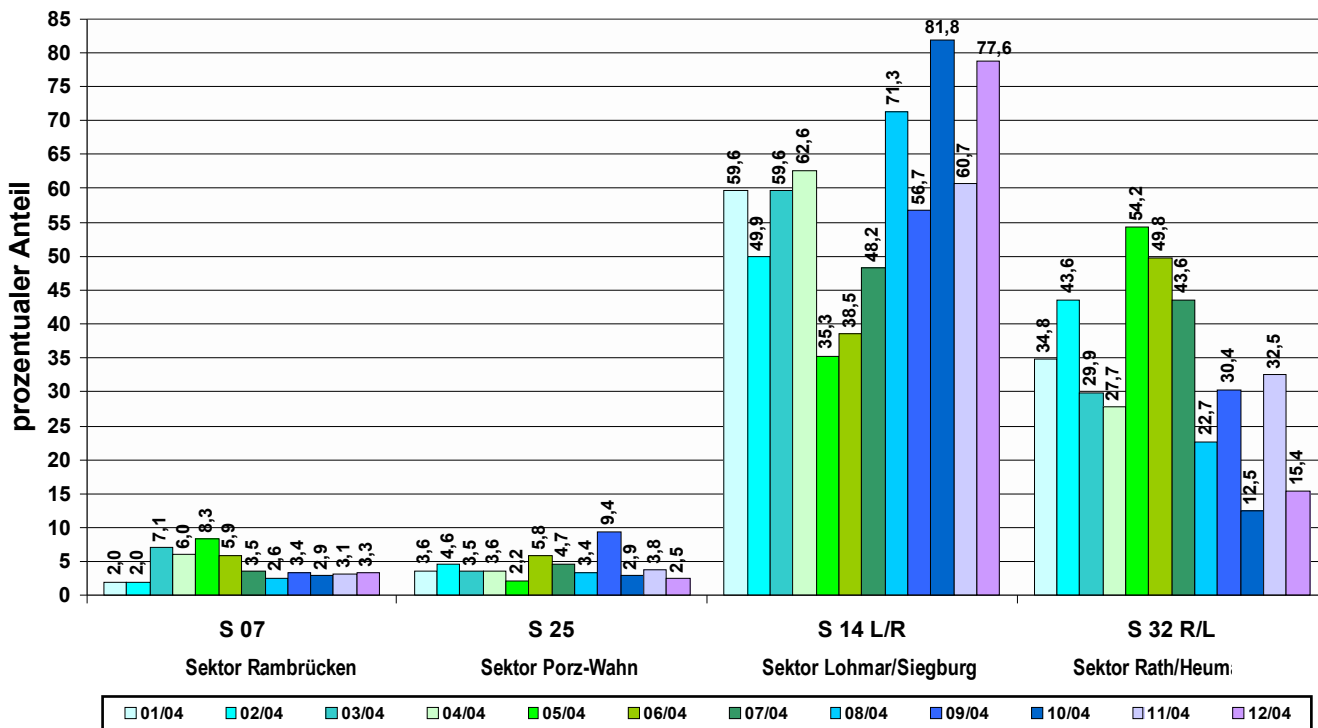

Richtungsverteilung der 75.036 Starts am Flughafen Köln/Bonn im Jahr 2004

Quelle: DFS & Flughafen Köln/Bonn / Darstellung: Lärmschutzgemeinschaft Flughafen Köln/Bonn e.V.

Richtungsverteilung der 77.616 Landungen am Flughafen Köln/Bonn im Jahr 2004