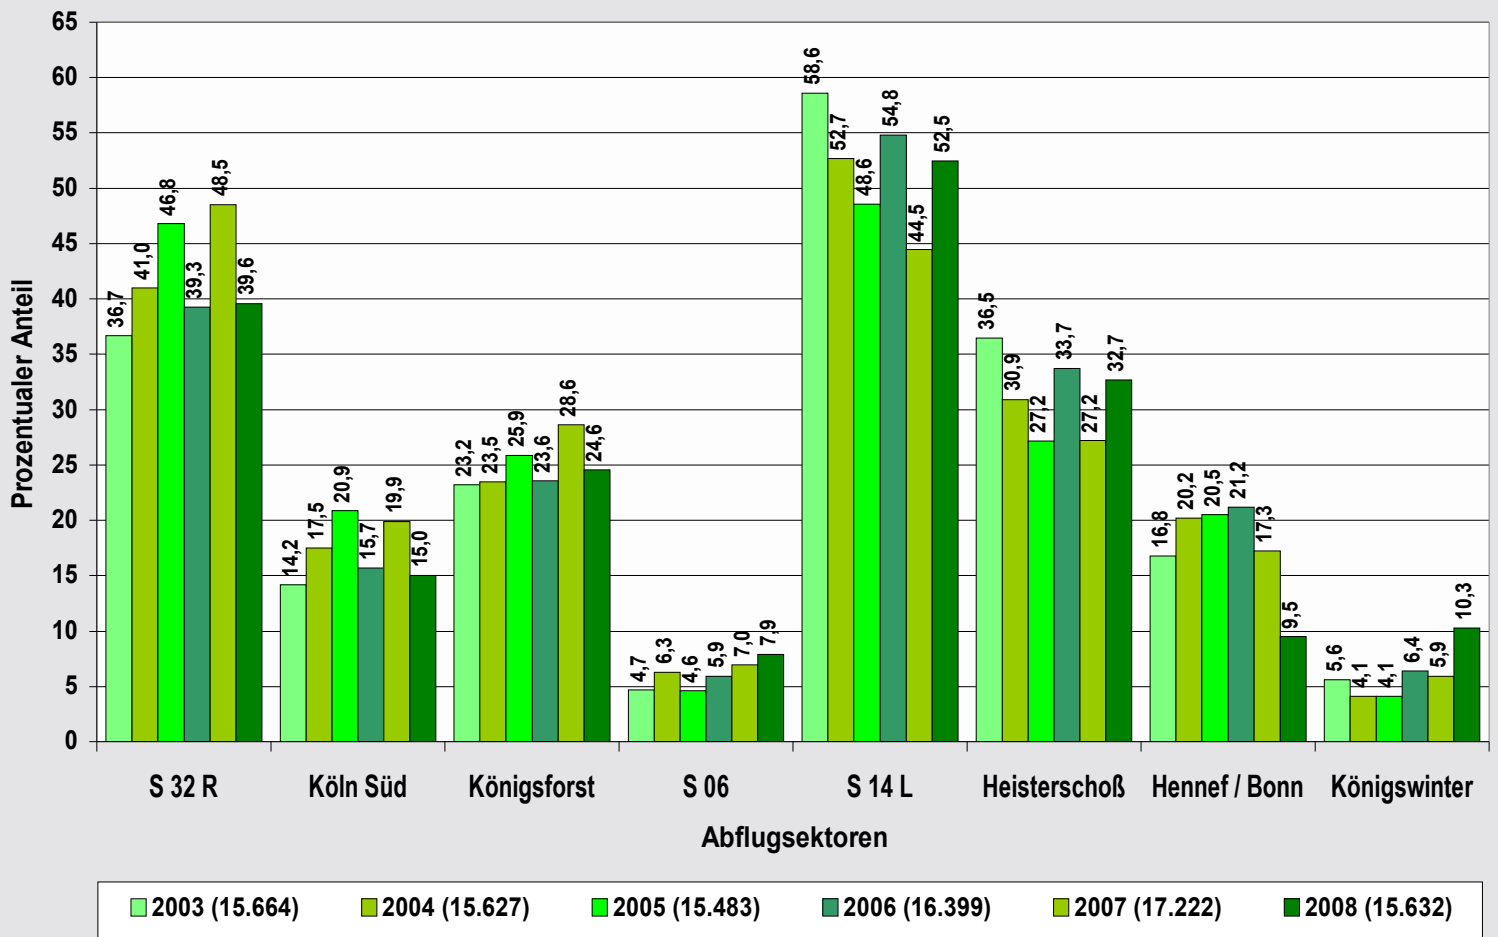

### Prozentuale Verteilung der jährlichen Nachtstarts am Flughafen Köln/Bonn von 01 / 2003 bis 12 / 2008

Quelle: DFS & Flughafen Köln/Bonn / Darstellung: Lärmschutzgemeinschaft Flughafen Köln/Bonn e.V.

### Anteil der 3 Abflugsektoren an den jährlichen Nachtstarts am Flughafen Köln/Bonn von 01/2003 bis 12/2008

Quelle: DFS Köln/Bonn / Darstellung: Lärmschutzgemeinschaft Flughafen Köln/Bonn e.V.