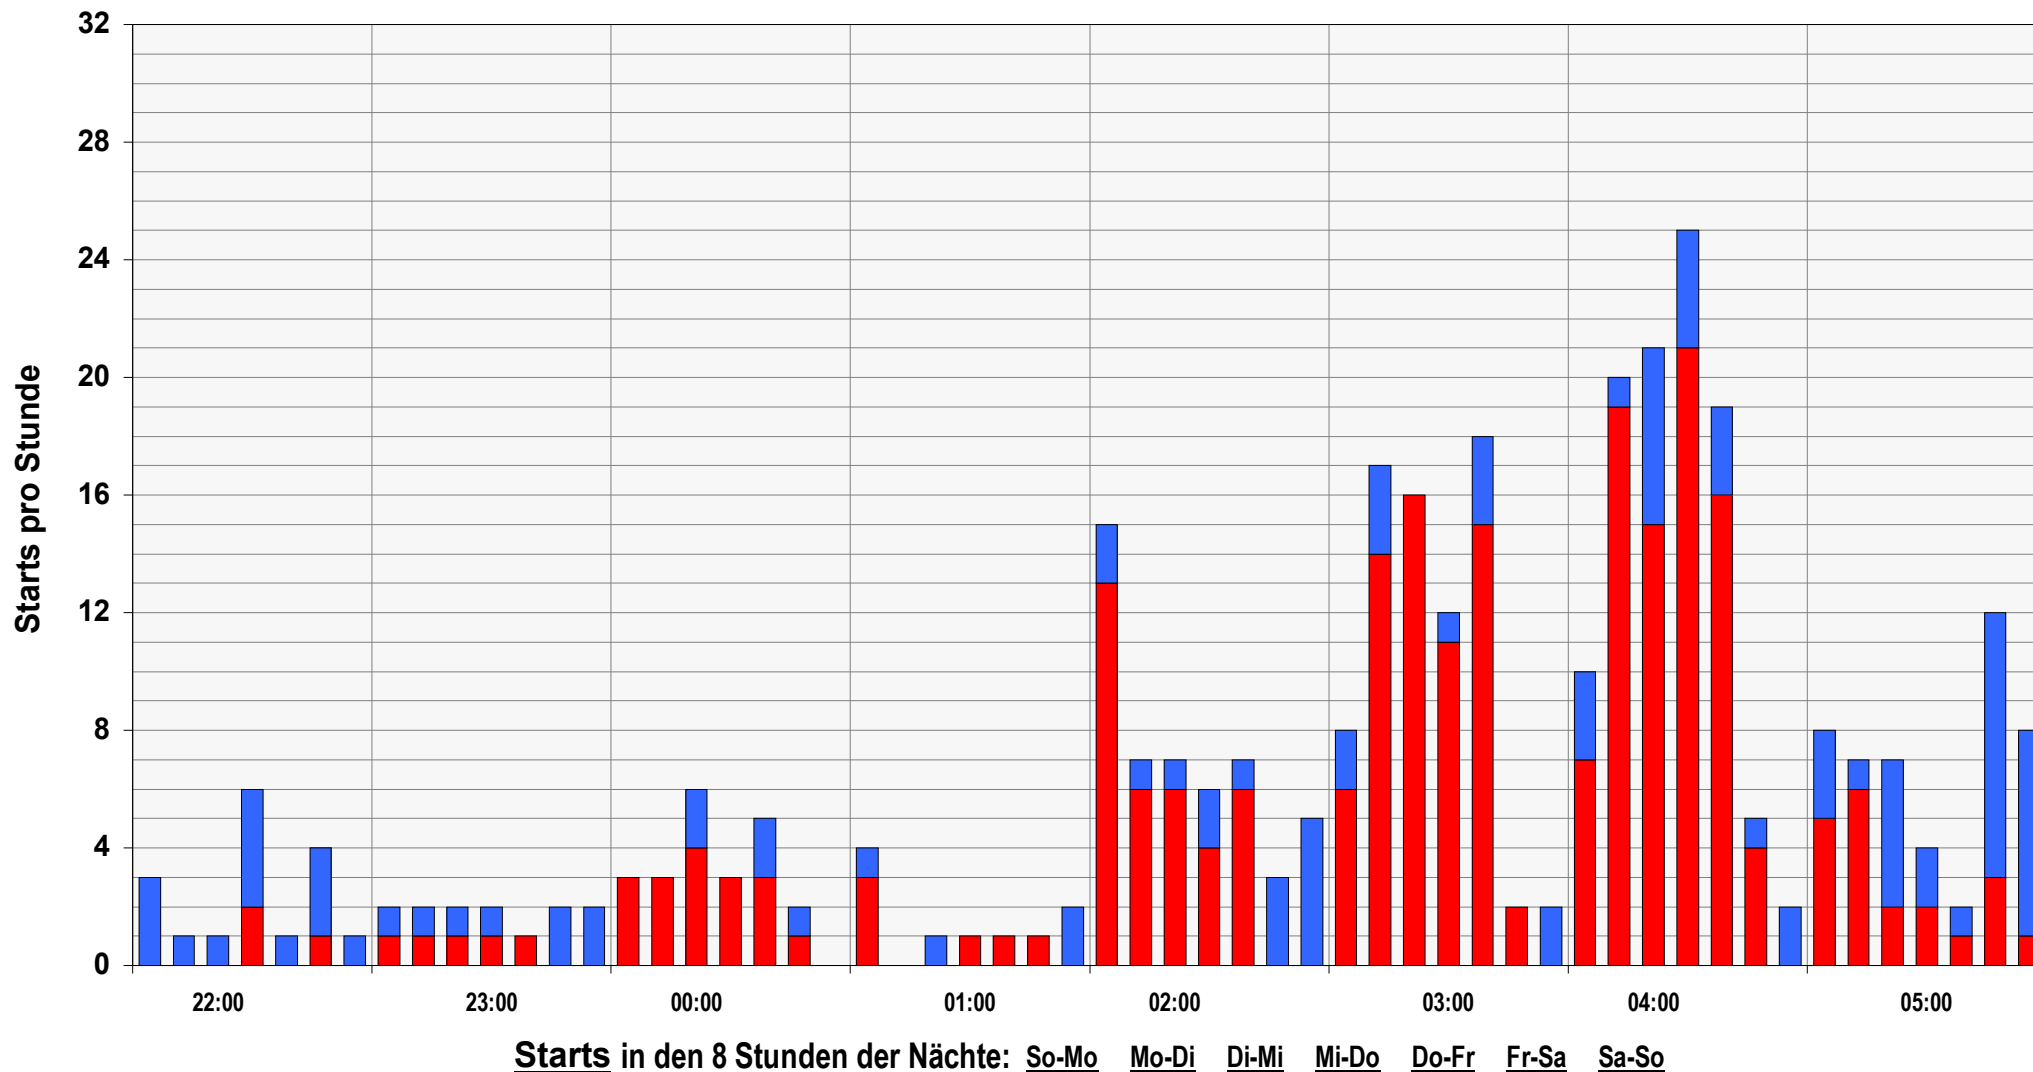

337 Starts von 22:00 bis 6:00 am Flughafen Köln/Bonn in der Wo. vom 14. -21.09.2008

Quelle: Flughafen Köln/Bonn / Darstellung: Lärmschutzgemeinschaft Flughafen Köln/Bonn e.V.

■ Fracht [68,8%] ■ Passage [31,2%]

441 Landungen von 22:00 bis 6:00 auf dem Flughafen Köln/Bonn in der Wo. vom 14. -21.09.2008

Quelle: Flughafen Köln/Bonn / Darstellung: Lärmschutzgemeinschaft Flughafen Köln/Bonn e.V.

778 Flugbewegungen von 22:00 bis 6:00 am Flughafen Köln/Bonn in der Wo. vom 14. -21.09.2008

Quelle: Flughafen Köln/Bonn / Darstellung: Lärmschutzgemeinschaft Flughafen Köln/Bonn e.V.

Flugbewegungen in den 8 Stunden der Nächte: So-Mo Mo-Di Di-Mi Mi-Do Do-Fr Fr-Sa Sa-So