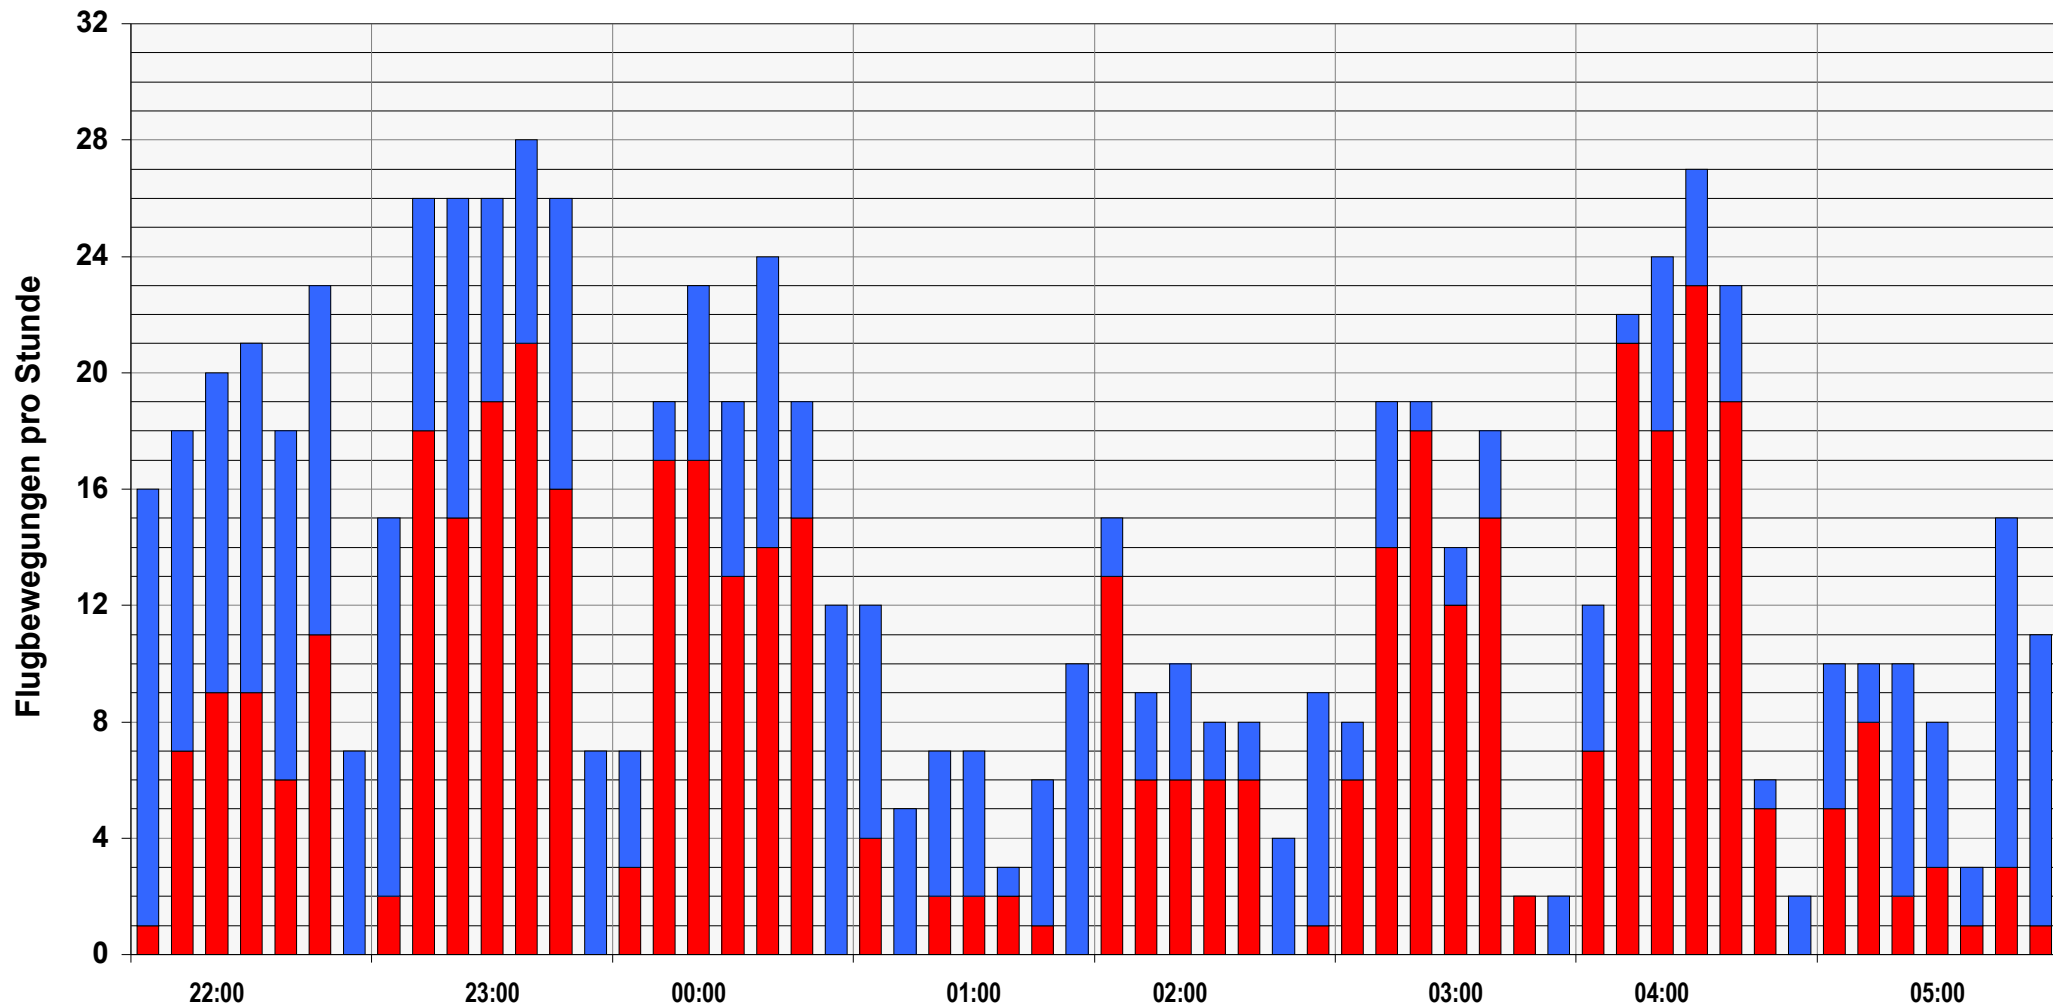

337 Starts von 22:00 bis 6:00 am Flughafen Köln/Bonn in der Wo. vom 14. -21.09.2008

Quelle: Flughafen Köln/Bonn / Darstellung: Lärmschutzgemeinschaft Flughafen Köln/Bonn e.V.

■ Fracht [68,8%] ■ Passage [31,2%]

441 Landungen von 22:00 bis 6:00 auf dem Flughafen Köln/Bonn in der Wo. vom 14. -21.09.2008

Quelle: Flughafen Köln/Bonn / Darstellung: Lärmschutzgemeinschaft Flughafen Köln/Bonn e.V.

778 Flugbewegungen von 22:00 bis 6:00 am Flughafen Köln/Bonn in der Wo. vom 14. -21.09.2008

Quelle: Flughafen Köln/Bonn / Darstellung: Lärmschutzgemeinschaft Flughafen Köln/Bonn e.V.

Flugbewegungen in den 8 Stunden der Nächte: So-Mo Mo-Di Di-Mi Mi-Do Do-Fr Fr-Sa Sa-So