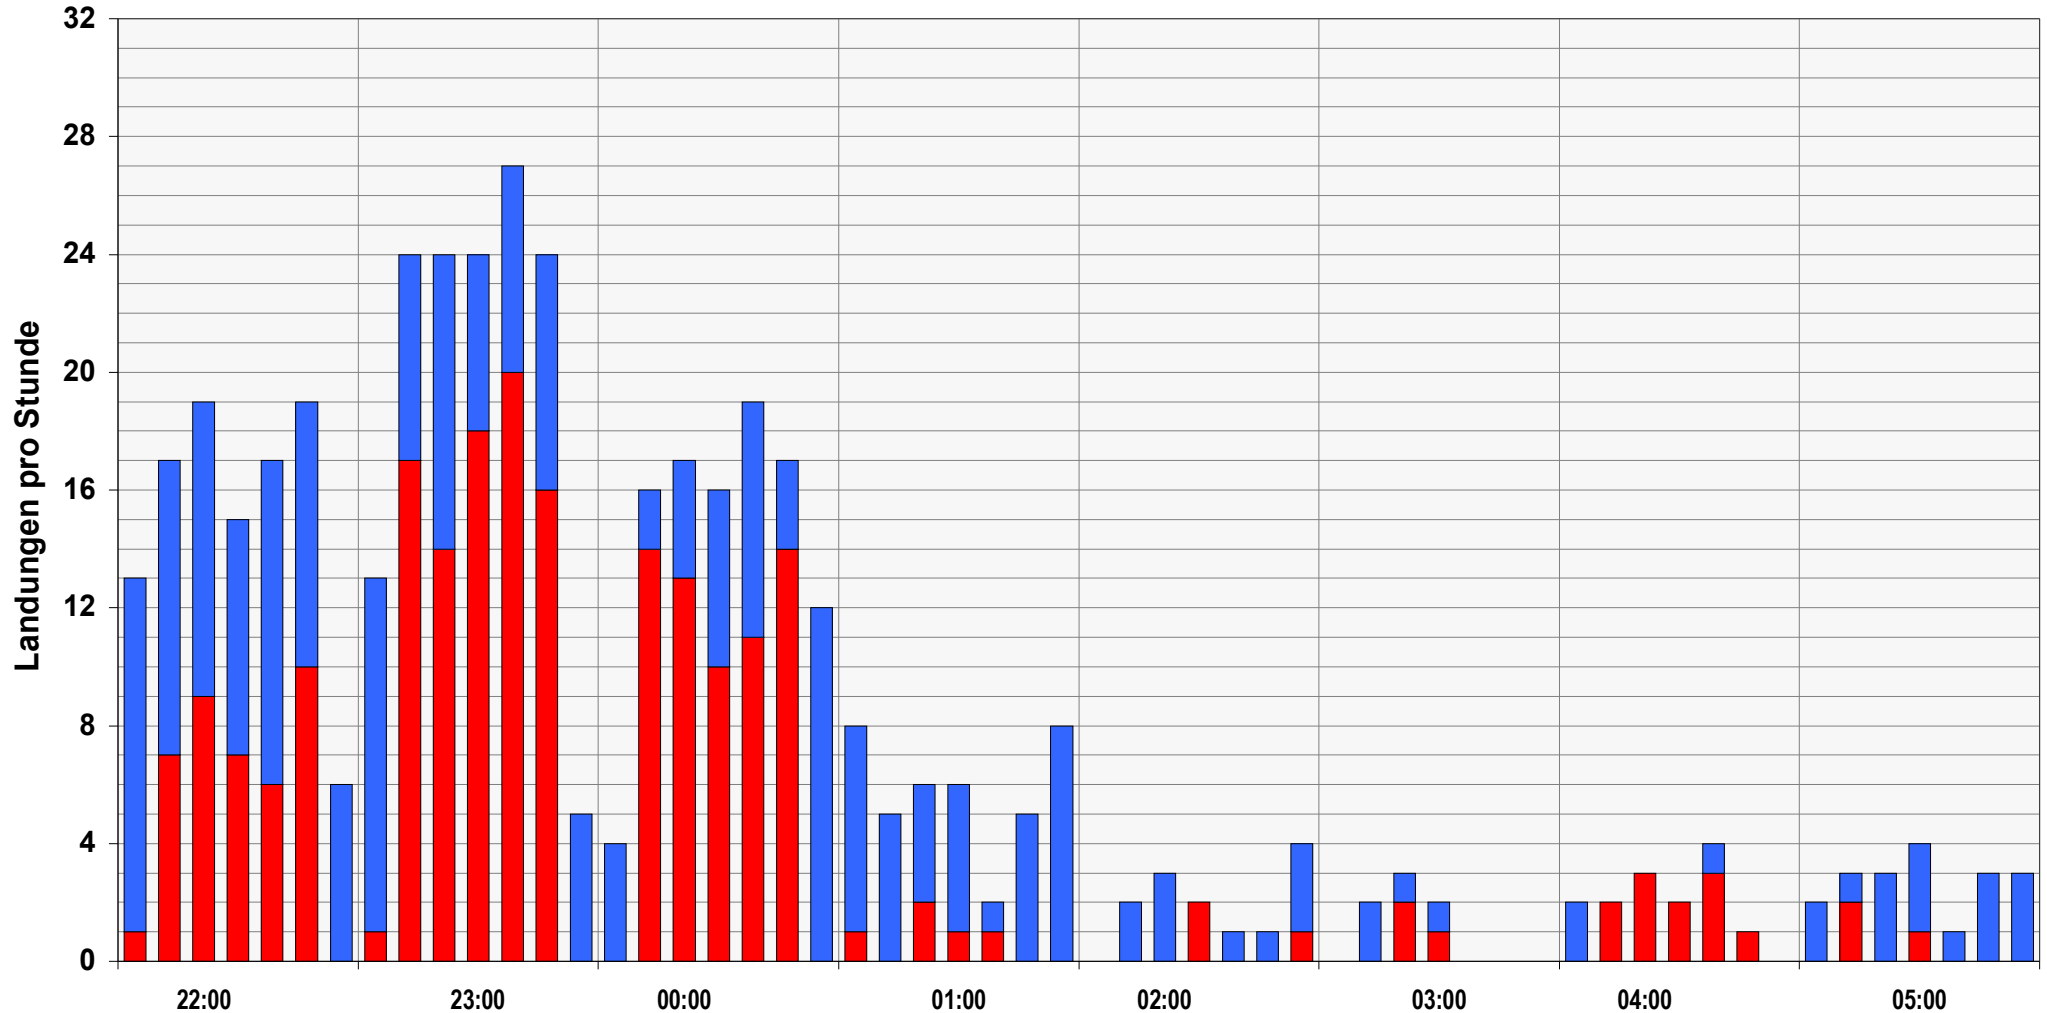

337 Starts von 22:00 bis 6:00 am Flughafen Köln/Bonn in der Wo. vom 14. -21.09.2008

Quelle: Flughafen Köln/Bonn / Darstellung: Lärmschutzgemeinschaft Flughafen Köln/Bonn e.V.

■ Fracht [68,8%] ■ Passage [31,2%]

441 Landungen von 22:00 bis 6:00 auf dem Flughafen Köln/Bonn in der Wo. vom 14. -21.09.2008

Quelle: Flughafen Köln/Bonn / Darstellung: Lärmschutzgemeinschaft Flughafen Köln/Bonn e.V.

778 Flugbewegungen von 22:00 bis 6:00 am Flughafen Köln/Bonn in der Wo. vom 14. -21.09.2008

Quelle: Flughafen Köln/Bonn / Darstellung: Lärmschutzgemeinschaft Flughafen Köln/Bonn e.V.

Flugbewegungen in den 8 Stunden der Nächte: So-Mo Mo-Di Di-Mi Mi-Do Do-Fr Fr-Sa Sa-So