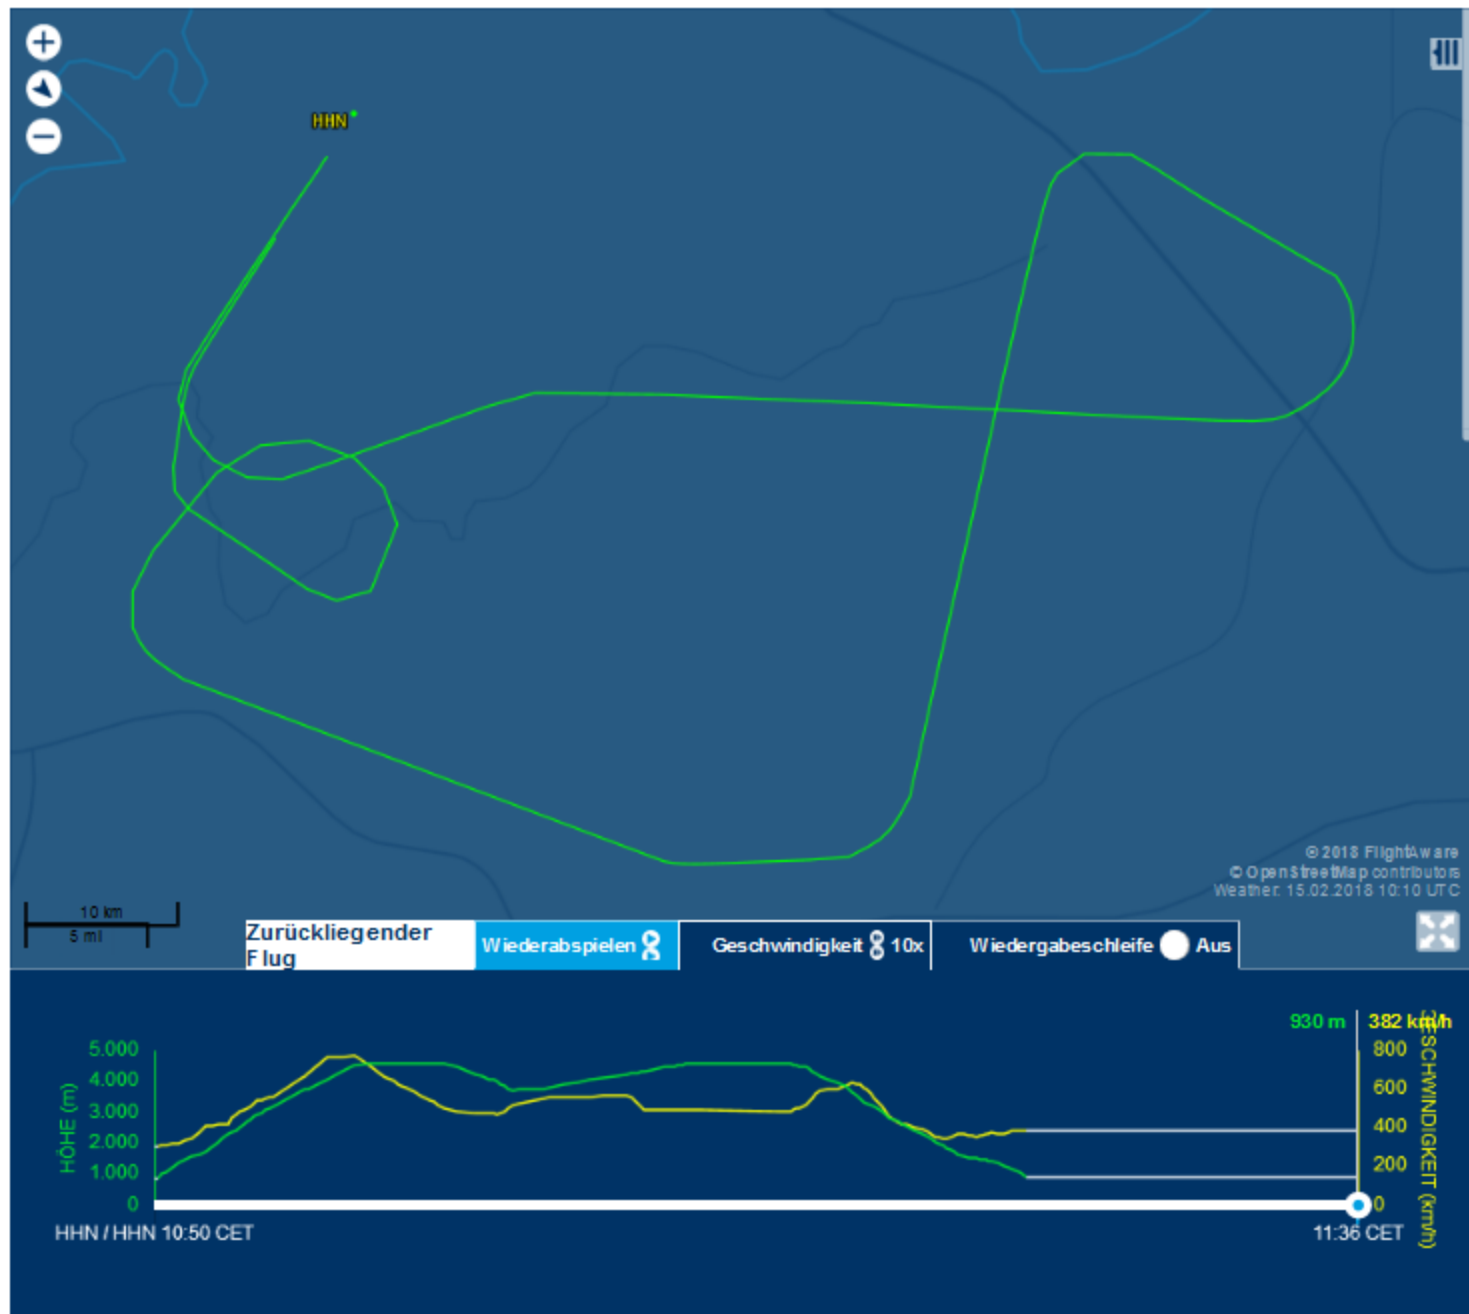

**HHN**  
KIRCHBERG, GERMANY

**HHN**  
KIRCHBERG, GERMANY

gestartet in  
[Frankfurt-Hahn - HHN](#)

gelandet in  
[Frankfurt-Hahn - HHN](#)

DONNERSTAG 15.02.2018

DONNERSTAG 15.02.2018

10:50 CET (pünktlich)

(pünktlich) 11:36 CET

46 Min. Gesamtflugzeit

NICHT IHR FLUG? [ATG4428 Flugplan](#)

## Aktivitätenprotokoll

### VERGANGENE FLÜGE

Datum	Abflug	Ankunft	Flugzeug	Flugdauer
Donners tag 15.02.2018	10:50 CET Frankfurt-Hahn - HHN	11:36 CET Frankfurt-Hahn - HHN	-	46 Min.