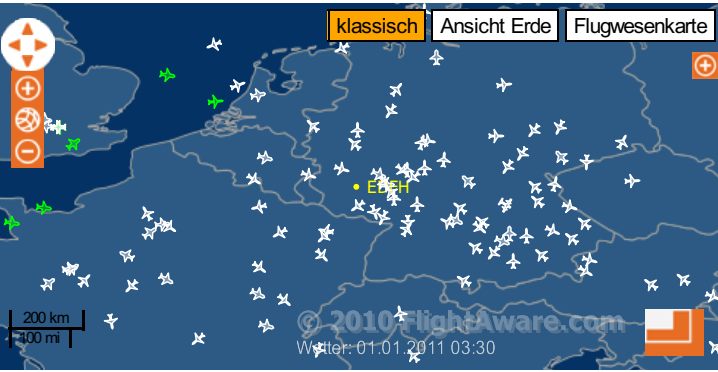

AIRPORT INFO

Flughafen-Code
-oder- EDFH

Flughafen-Stadt
z. B. New York

VIEW INFO

VIEW ACTIVITY

FlightAware on

14,873 people like FlightAware

FlightAware > Live Flug-Tracker > Frankfurt-Hahn Airport (Kirchberg, Rhineland-Palatinate) [EDFH/HHN] Flight Tracker

- Diagramm
- Bemerkungen
- Flughafen-Dienstleister
- Hotels
- Wetter
- Karte & Diagramm
- IFR-Diagramm
- VFR-

Dieser Flughafen ist im sekundären Servicebereich von FlightAware. [Hier erfahren Sie mehr über FlightAwares Berichterstattung und Servicebereiche.](#)